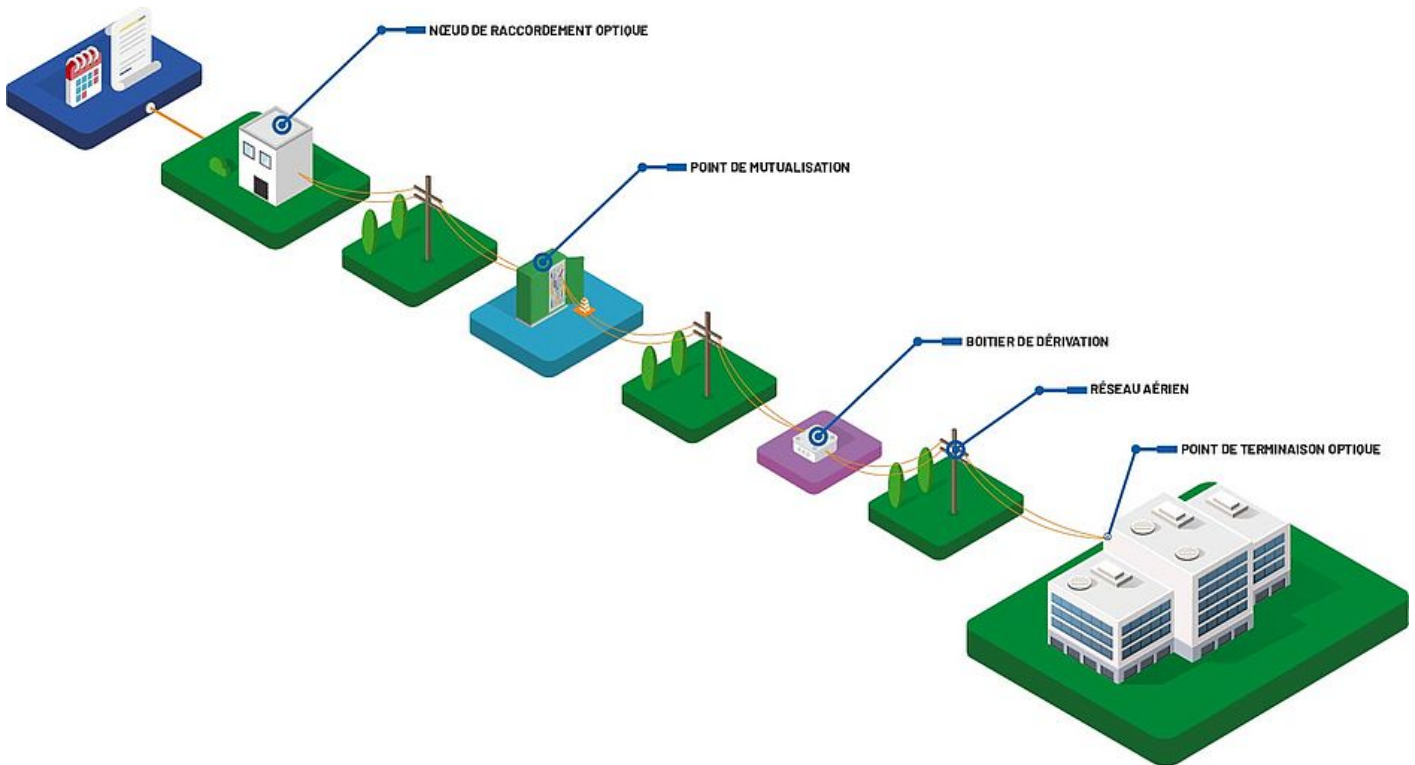

# Présentation du réseau

Le réseau Fibre du Var est composé de 4 équipements principaux qui sont progressivement installés par Var Très Haut Débit et ses partenaires : le Nœud de Raccordement Optique (NRO), le Point de Mutualisation (PM) ou Sous Répartiteur Optique (SRO), le Point de Branchement (PB) et la Prise Terminal Optique (PTO). Tous ces équipements sont reliés par Fibre optique jusqu'au local commercial ou l'entreprise.

## La fibre et ses composants

**Le NRO** est bien souvent un local technique où sont installés les équipements des Fournisseurs d'Accès Internet (Bouygues Telecom, FREE, Orange, SFR pour les plus connus et d'autres). Le NRO permet à partir du réseau national de venir distribuer un signal optique sur une ville ou un village. C'est à partir de cet équipement que sont activés les accès internet des Fournisseurs d'Accès Internet.

**Le SRO ou PM** est une armoire installée dans la rue. Elle reçoit le signal optique depuis le NRO et permet de le distribuer au sein d'un village, d'un quartier ou d'une rue. Un SRO ou PM permet de distribuer le signal optique grâce à une fibre optique auprès de 350 locaux (habitations, locaux commerciaux, locaux d'entreprise).

**La PTO** est le tout dernier équipement du réseau optique. Il s'agit d'un petit boîtier installé dans le local à l'endroit choisi par le client. C'est à partir de cet équipement que le signal optique est distribué dans l'entreprise à l'aide de la box ou du routeur proposé et installé par le fournisseur d'accès Internet choisi.